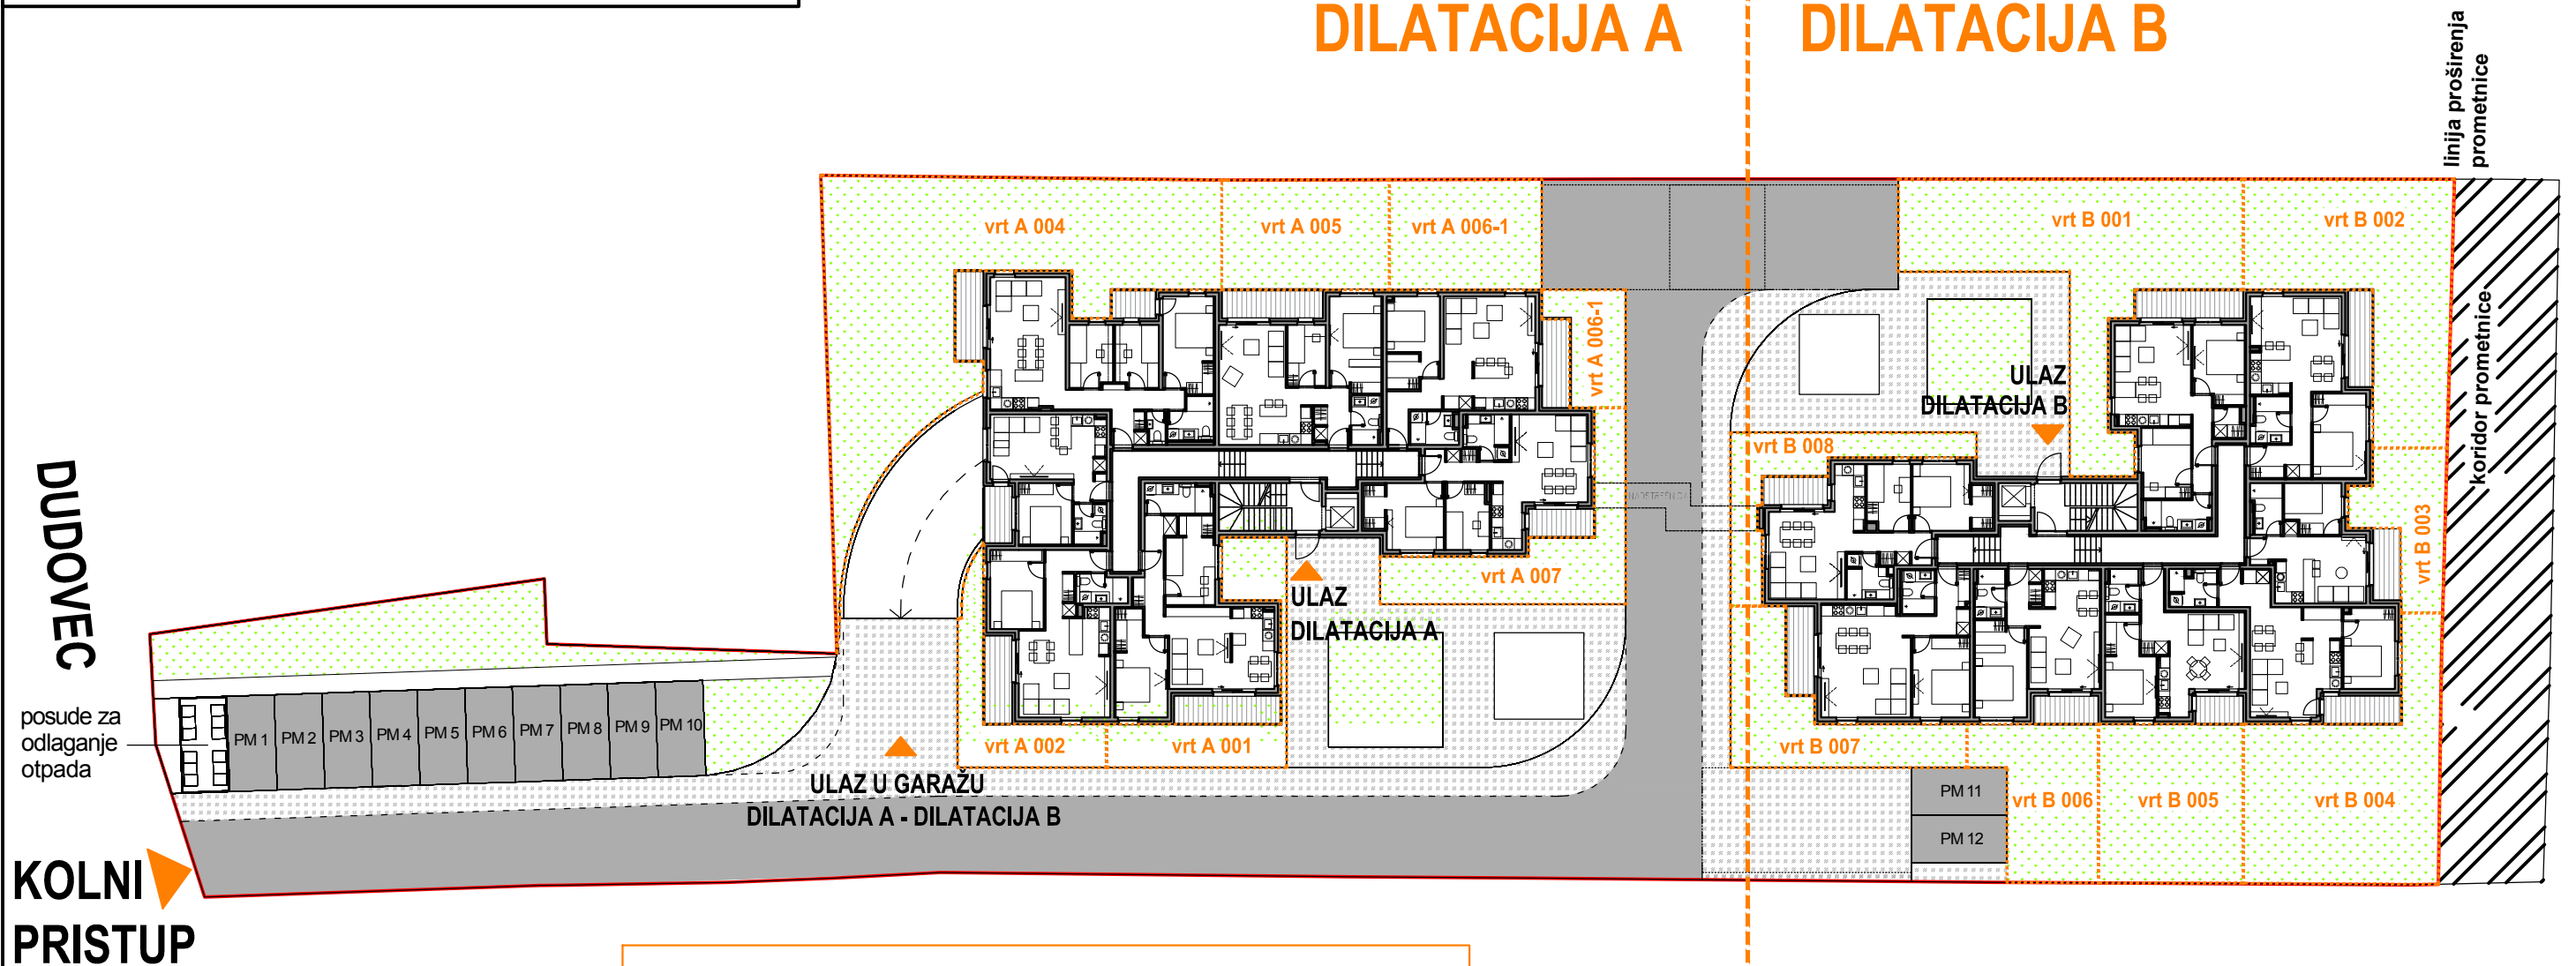

SITUACIJA NA PARCELI

INVESTITOR:
FARO PROJEKT d.o.o.
Dudovec 47, Zagreb

GRAĐEVINA: STAMBENA ZGRADA

LOKACIJA: Dudovec 14 i 14/1, Zagreb

PROJEKTANT: MITA-PROJEKT d.o.o., Zagreb

S
1

DILATACIJA A

DILATACIJA B

VANJSKA PARKIRNA MJESTA

PM1 =	12,50m ²	PM7 =	12,50m ²
PM2 =	12,50m ²	PM8 =	12,50m ²
PM3 =	12,50m ²	PM9 =	12,50m ²
PM4 =	12,50m ²	PM10 =	12,50m ²
PM5 =	12,50m ²	PM11 =	12,50m ²
PM6 =	12,50m ²	PM12 =	12,50m ²