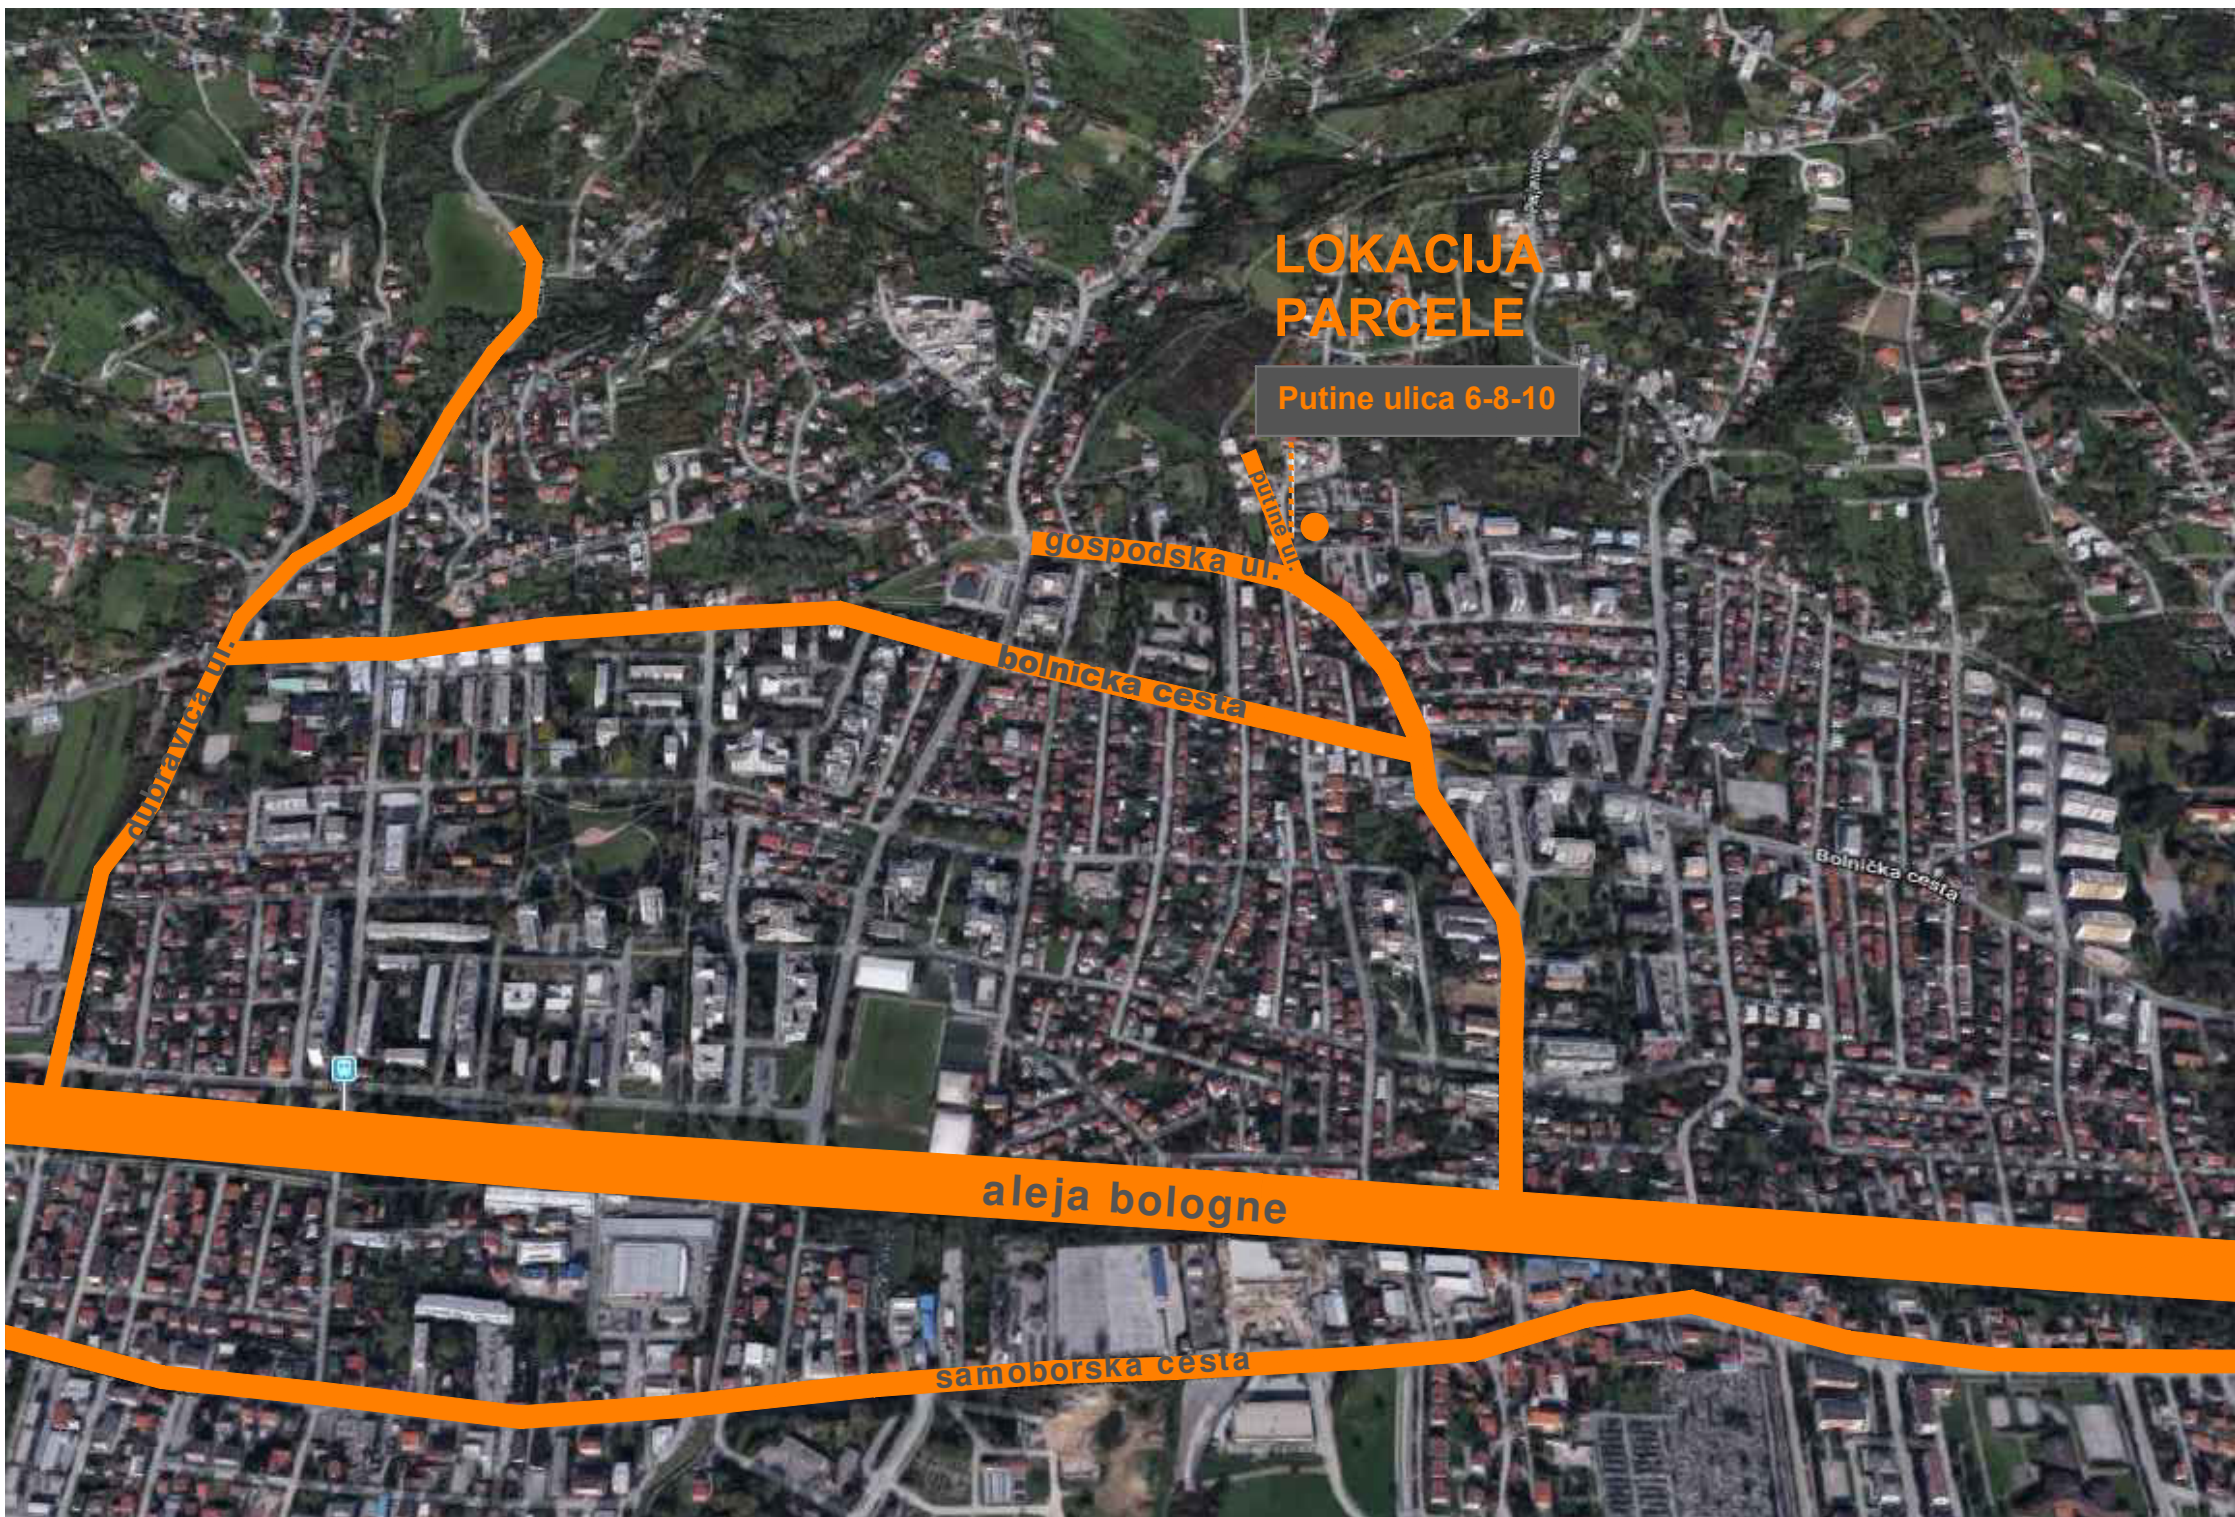

INVESTITOR **FARO d.o.o. Dudovec 47, Zagreb**
GRAĐEVINA **STAMBENE ZGRADE A I B**
LOKACIJA **Putine 6-8-10, Zagreb**
PARCELA **k.č. 236/1; 237/1-dio; 238-dio; k.o. Stenjevec**

ŠIRA SITUACIJA

INVESTITOR **FARO d.o.o. Dudovec 47, Zagreb**
GRAĐEVINA **STAMBENE ZGRADE A I B**
LOKACIJA **Putine 6-8-10, Zagreb**
PARCELA **k.č. 236/1; 237/1-dio; 238-dio; k.o. Stenjevec**

SITUACIJA NA PARCELI